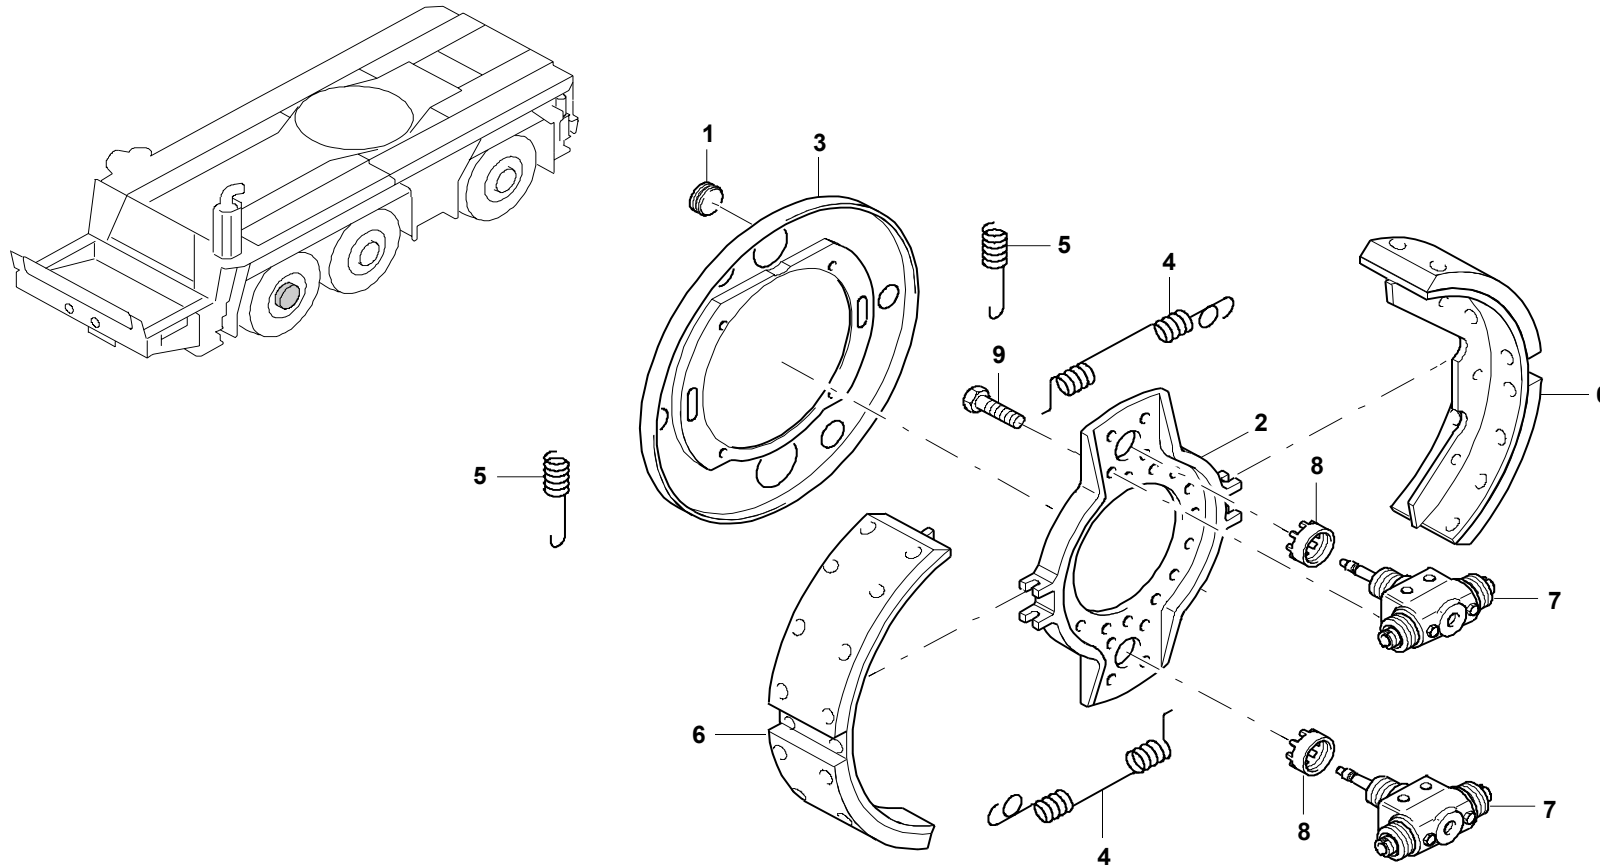

GROVE

DUPLEXBREMSE
 DUPLEX BRAKE

BILDТАFEL
 PICTORIAL DISPLAY

GMK 3050
BE 511
G 061

09.02

3316919-ETL #

1/1

3316919-#-BL01
0902-3050